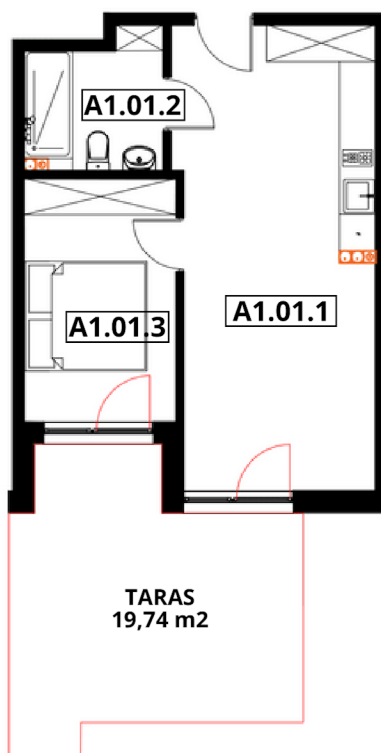

APARTAMENTY "GORZELANNY" W DŹWIRZYNIE

BUDYNEK	A_NR 1
APARTAMENT	A1.01
POWIERZCHNIA:	43,11 m ²
A1.01.1 POKÓJ Z ANEKSEM	26,08 m ²
A1.01.2 ŁAZIENKA Z WC	3,92 m ²
A1.01.3 SYPIALNIA	13,11 m ²

PARTER

HOTEL GORZELANNY S. Z O.O. S.K.
UL. POKRZYWNA 76
48-267 JARNOŁTÓWEK