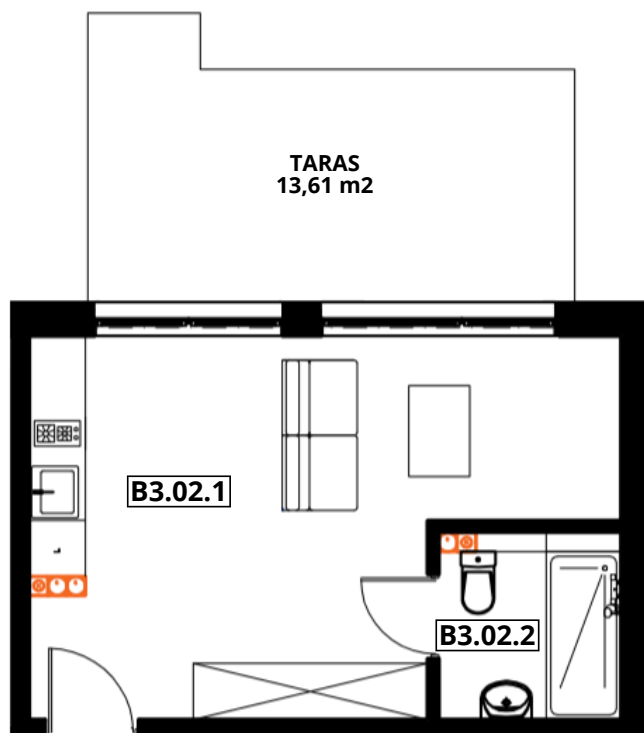

APARTAMENTY "GORZELANNY" W DŹWIRZYNIE

BUDYNEK B_NR 3
APARTAMENT B3.02
POWIERZCHNIA: 25,19 m²
B3.16.1 POKÓJ Z ANEKSEM 21,37 m²
B3.16.2 ŁAZIENKA Z WC 3,82 m²

PARTER

HOTEL GORZELANNY S. Z O.O. S.K.
UL. POKRZYWNA 76
48-267 JARNOŁTÓWEK