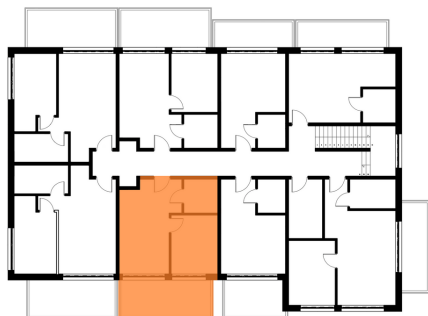

APARTAMENTY "GORZELANNY" W DŹWIRZYNIE

BUDYNEK B_NR 4
APARTAMENT B4.11
POWIERZCHNIA: 30,74 m²
B4.11.1 POKÓJ Z ANEKSEM 17,27 m²
B4.11.2 ŁAZIENKA Z WC 3,92 m²
B4.11.3 POKÓJ 9,55 m²

PIĘTRO

HOTEL GORZELANNY S. Z O.O. S.K.
UL. POKRZYWNA 76
48-267 JARNOŁTÓWEK