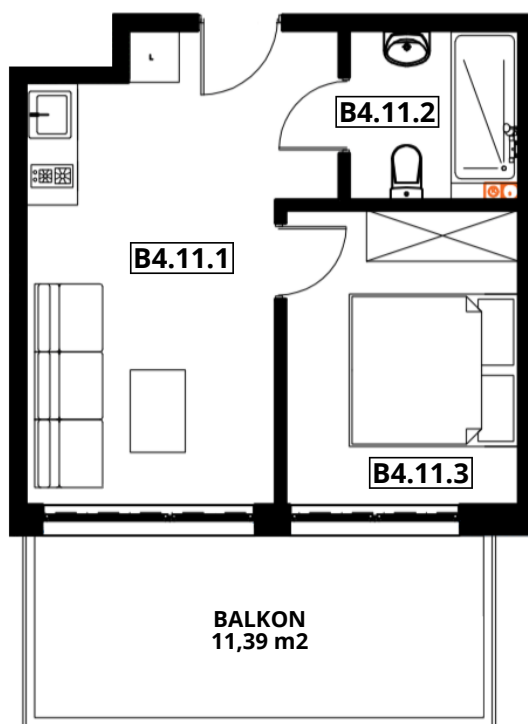

APARTAMENTY "GORZELANNY" W DŹWIRZYNIE

BUDYNEK B_NR 4
APARTAMENT B4.11
POWIERZCHNIA: 30,74 m²
B4.11.1 POKÓJ Z ANEKSEM 17,27 m²
B4.11.2 ŁAZIENKA Z WC 3,92 m²
B4.11.3 POKÓJ 9,55 m²

PIĘTRO

HOTEL GORZELANNY S. Z O.O. S.K.
UL. POKRZYWNA 76
48-267 JARNOŁTÓWEK