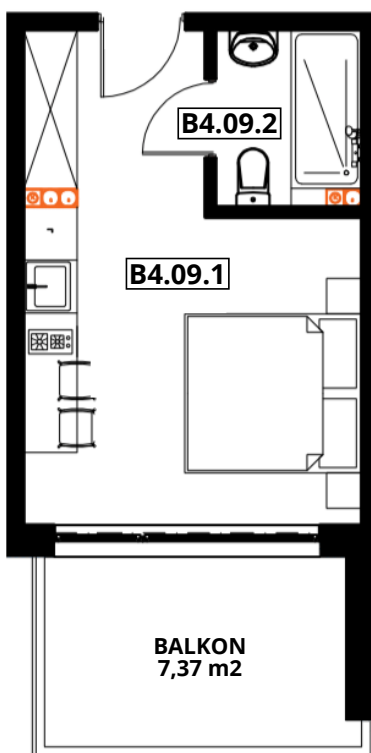

APARTAMENTY "GORZELANNY" W DŹWIRZYNIE

BUDYNEK B_NR 4
APARTAMENT B4.09
POWIERZCHNIA: 20,71 m²
B4.09.1 POKÓJ Z ANEKSEM 17,50 m²
B4.09.2 ŁAZIENKA Z WC 3,21 m²

PIĘTRO

HOTEL GORZELANNY S. Z O.O. S.K.
UL. POKRZYWNA 76
48-267 JARNOŁTÓWEK