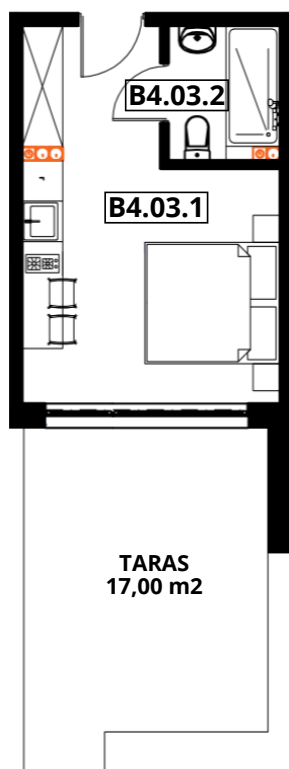

APARTAMENTY "GORZELANNY" W DŹWIRZYNIE

BUDYNEK B_NR 4
APARTAMENT B4.03
POWIERZCHNIA: 20,71 m²
B4.03.1 POKÓJ Z ANEKSEM 17,50 m²
B4.03.2 ŁAZIENKA Z WC 3,21 m²

PARTER

HOTEL GORZELANNY S. Z O.O. S.K.
UL. POKRZYWNA 76
48-267 JARNOŁTÓWEK