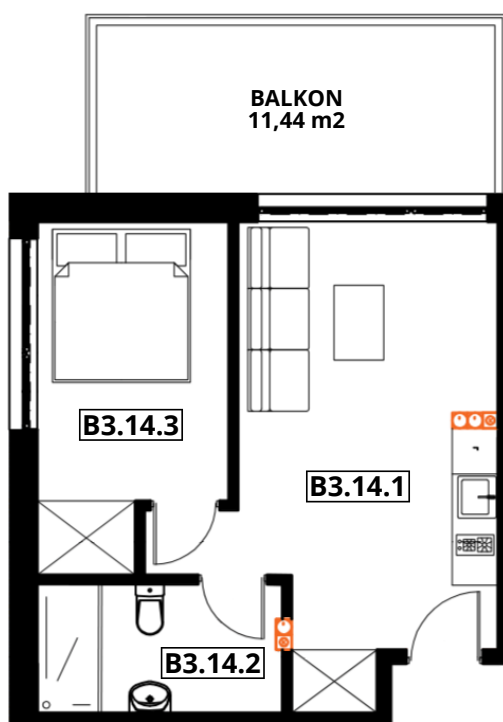

APARTAMENTY "GORZELANNY" W DŹWIRZYNIE

BUDYNEK B_NR 3
APARTAMENT B3.14
POWIERZCHNIA: 35,91 m²
B3.14.1 POKÓJ Z ANEKSEM 20,17 m²
B3.14.2 ŁAZIENKA Z WC 5,36 m²
B3.14.3 POKÓJ 10,38 m²

PIĘTRO

HOTEL GORZELANNY S. Z O.O. S.K.
UL. POKRZYWNA 76
48-267 JARNOŁTÓWEK