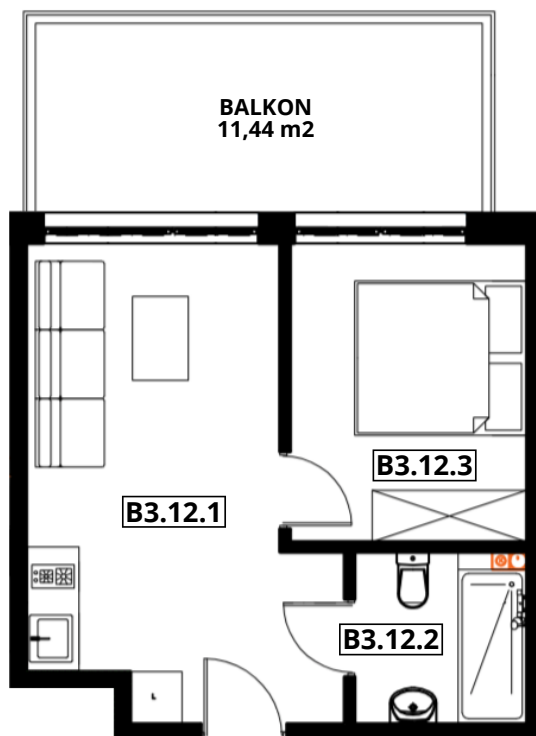

APARTAMENTY "GORZELANNY" W DŹWIRZYNIE

| | |
|-------------------------|----------------------|
| BUDYNEK | B_NR 3 |
| APARTAMENT | B3.12 |
| POWIERZCHNIA: | 30,74 m ² |
| B3.12.1 POKÓJ Z ANEKSEM | 17,27 m ² |
| B3.12.2 ŁAZIENKA Z WC | 3,92 m ² |
| B3.12.3 POKÓJ | 9,55 m ² |

PIĘTRO

HOTEL GORZELANNY S. Z O.O. S.K.
UL. POKRZYWNA 76
48-267 JARNOŁTÓWEK