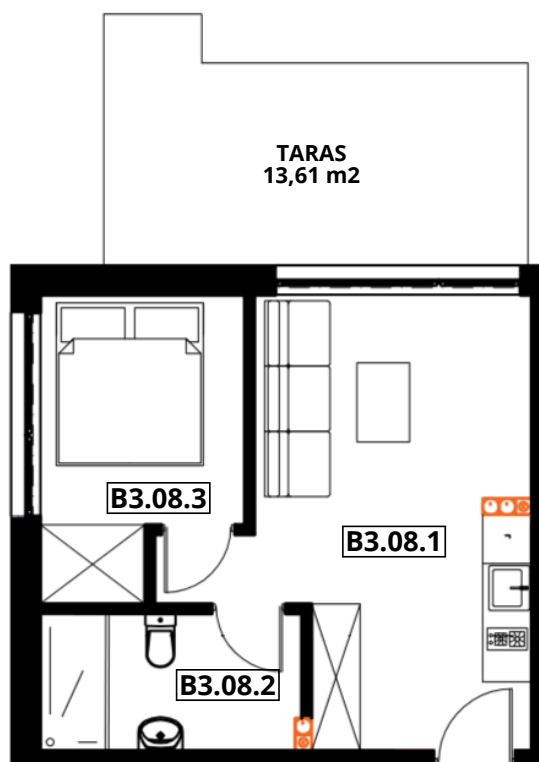

APARTAMENTY "GORZELANNY" W DŹWIRZYNIE

BUDYNEK B_NR 3
APARTAMENT B3.08
POWIERZCHNIA: 32,34 m²
B3.08.1 POKÓJ Z ANEKSEM 18,67 m²
B3.08.2 ŁAZIENKA Z WC 5,36 m²
B3.08.3 POKÓJ 8,31 m²

PARTER

HOTEL GORZELANNY S. Z O.O. S.K.
UL. POKRZYWNA 76
48-267 JARNOŁTÓWEK