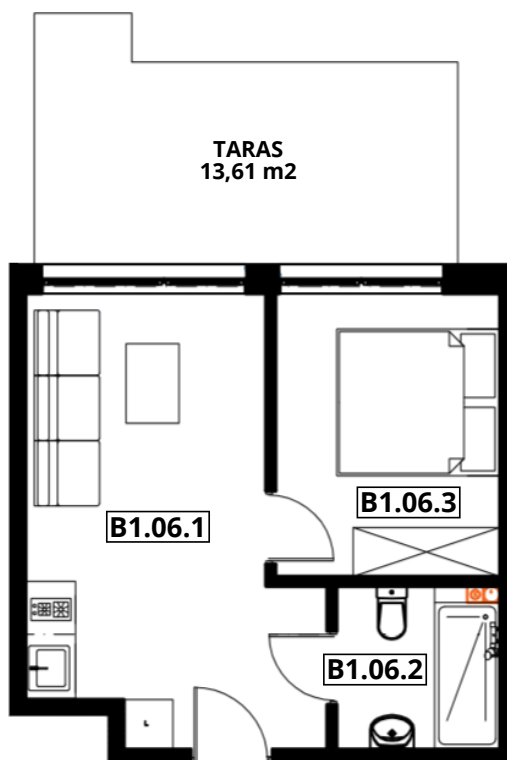

APARTAMENTY "GORZELANNY" W DŹWIRZYNIIE

BUDYNEK B_NR 1
APARTAMENT B1.06
POWIERZCHNIA: 30,74 m²
B1.06.1 POKÓJ Z ANEKSEM 17,27 m²
B1.06.2 ŁAZIENKA Z WC 3,92 m²
B1.06.3 POKÓJ 9,55 m²

PARTER

HOTEL GORZELANNY S. Z O.O. S.K.
UL. POKRZYWNA 76
48-267 JARNOŁTÓWEK