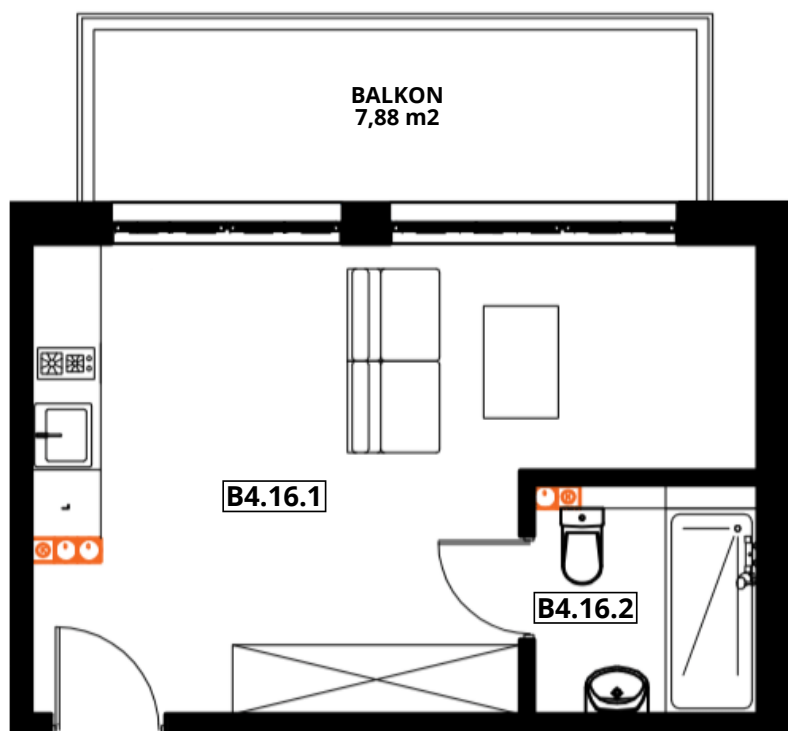

APARTAMENTY "GORZELANNY" W DŹWIRZYNIE

BUDYNEK B_NR 4
APARTAMENT B4.16
POWIERZCHNIA: 25,19 m²
B4.16.1 POKÓJ Z ANEKSEM 21,37 m²
B4.16.2 ŁAZIENKA Z WC 3,82 m²

PIĘTRO

HOTEL GORZELANNY S. Z O.O. S.K.
UL. POKRZYWNA 76
48-267 JARNOŁTÓWEK