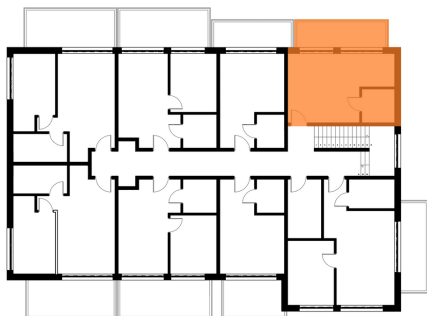

APARTAMENTY "GORZELANNY" W DŹWIRZYNIE

BUDYNEK B_NR 4
APARTAMENT B4.16
POWIERZCHNIA: 25,19 m²
B4.16.1 POKÓJ Z ANEKSEM 21,37 m²
B4.16.2 ŁAZIENKA Z WC 3,82 m²

PIĘTRO

HOTEL GORZELANNY S. Z O.O. S.K.
UL. POKRZYWNA 76
48-267 JARNOŁTÓWEK