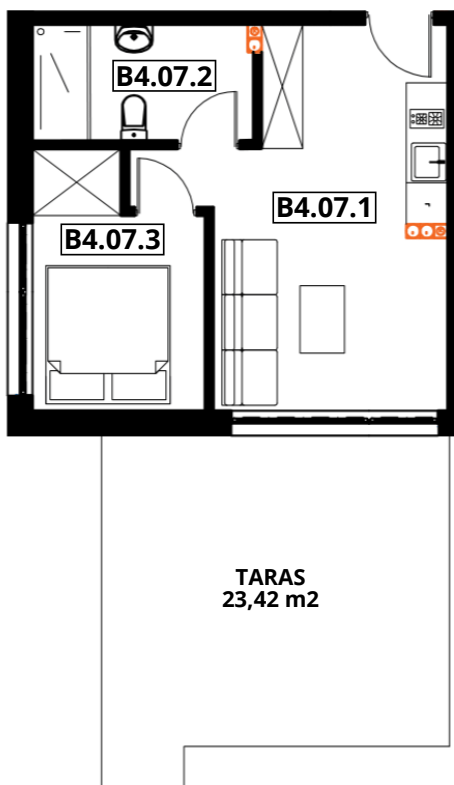

APARTAMENTY "GORZELANNY" W DŹWIRZYNIE

BUDYNEK B_NR 4
APARTAMENT B4.07
POWIERZCHNIA: 32,34 m²
B4.07.1 POKÓJ Z ANEKSEM 18,67 m²
B4.07.2 ŁAZIENKA Z WC 5,36 m²
B4.07.3 POKÓJ 8,31 m²

PARTER

HOTEL GORZELANNY S. Z O.O. S.K.
UL. POKRZYWNA 76
48-267 JARNOŁTÓWEK