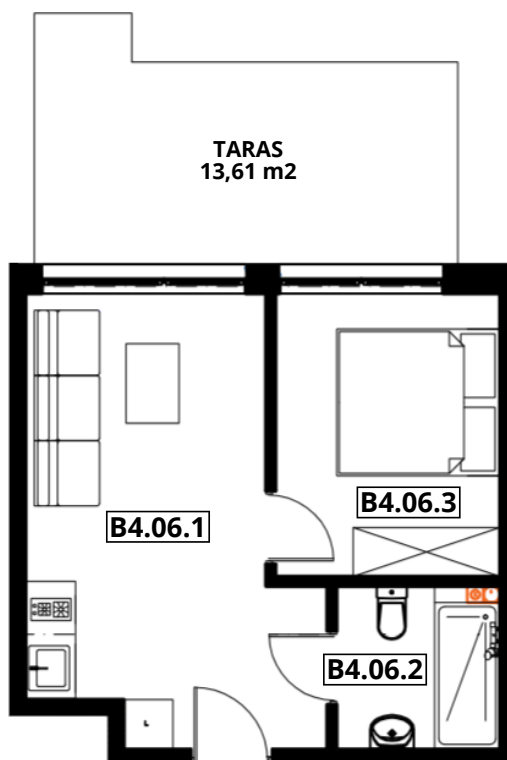

APARTAMENTY "GORZELANNY" W DŹWIRZYNIE

BUDYNEK B_NR 4
APARTAMENT B4.06
POWIERZCHNIA: 30,74 m²
B4.06.1 POKÓJ Z ANEKSEM 17,27 m²
B4.06.2 ŁAZIENKA Z WC 3,92 m²
B4.06.3 POKÓJ 9,55 m²

PARTER

HOTEL GORZELANNY S. Z O.O. S.K.
UL. POKRZYWNA 76
48-267 JARNOŁTÓWEK