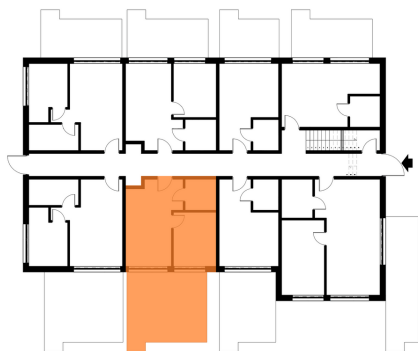

APARTAMENTY "GORZELANNY" W DŹWIRZYNIE

BUDYNEK B_NR 4
APARTAMENT B4.05
POWIERZCHNIA: 30,74 m²
B4.05.1 POKÓJ Z ANEKSEM 17,27 m²
B4.05.2 ŁAZIENKA Z WC 3,92 m²
B4.05.3 POKÓJ 9,55 m²

PARTER

HOTEL GORZELANNY S. Z O.O. S.K.
UL. POKRZYWNA 76
48-267 JARNOŁTÓWEK