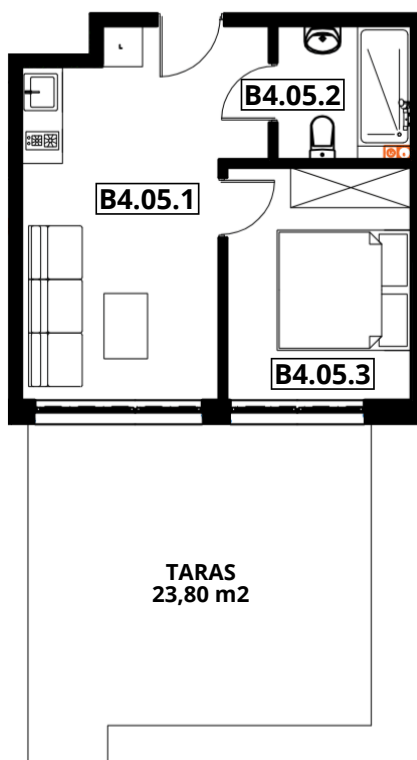

APARTAMENTY "GORZELANNY" W DŹWIRZYNIE

BUDYNEK B_NR 4
APARTAMENT B4.05
POWIERZCHNIA: 30,74 m²
B4.05.1 POKÓJ Z ANEKSEM 17,27 m²
B4.05.2 ŁAZIENKA Z WC 3,92 m²
B4.05.3 POKÓJ 9,55 m²

PARTER

HOTEL GORZELANNY S. Z O.O. S.K.
UL. POKRZYWNA 76
48-267 JARNOŁTÓWEK