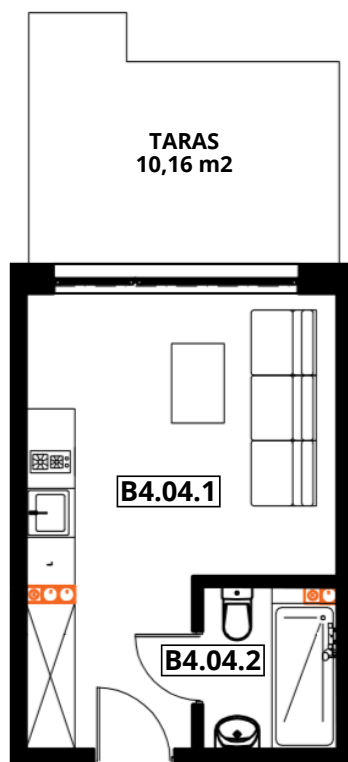

# APARTAMENTY "GORZELANNY" W DŹWIRZYNIE

BUDYNEK B\_NR 4  
APARTAMENT B4.04  
POWIERZCHNIA: 20,71 m<sup>2</sup>  
B4.04.1 POKÓJ Z ANEKSEM 17,50 m<sup>2</sup>  
B4.04.2 ŁAZIENKA Z WC 3,21 m<sup>2</sup>

PARTER