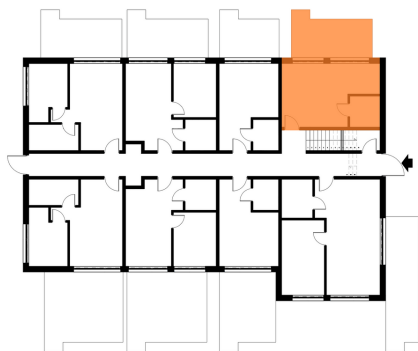

APARTAMENTY "GORZELANNY" W DŹWIRZYNIE

BUDYNEK B_NR 4
APARTAMENT B4.02
POWIERZCHNIA: 25,19 m²
B4.16.1 POKÓJ Z ANEKSEM 21,37 m²
B4.16.2 ŁAZIENKA Z WC 3,82 m²

PARTER

HOTEL GORZELANNY S. Z O.O. S.K.
UL. POKRZYWNA 76
48-267 JARNOŁTÓWEK