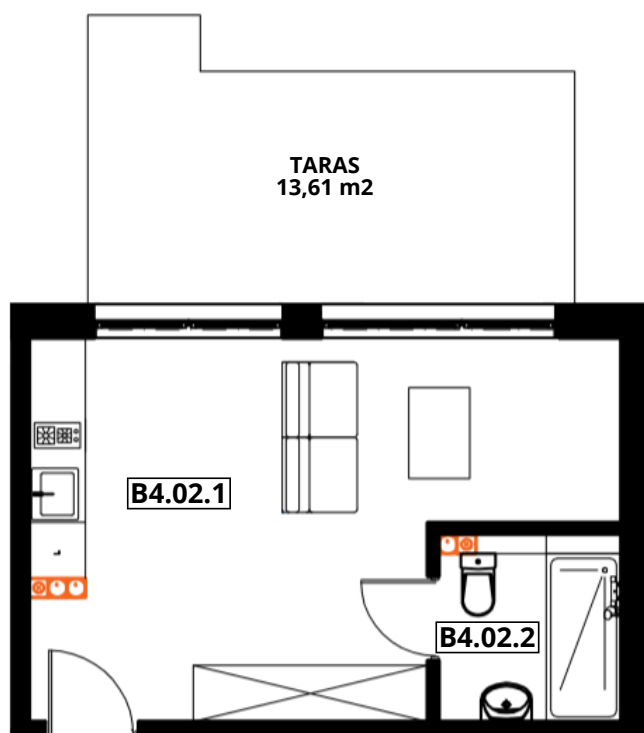

APARTAMENTY "GORZELANNY" W DŹWIRZYNIE

BUDYNEK B_NR 4
APARTAMENT B4.02
POWIERZCHNIA: 25,19 m²
B4.16.1 POKÓJ Z ANEKSEM 21,37 m²
B4.16.2 ŁAZIENKA Z WC 3,82 m²

PARTER

HOTEL GORZELANNY S. Z O.O. S.K.
UL. POKRZYWNA 76
48-267 JARNOŁTÓWEK