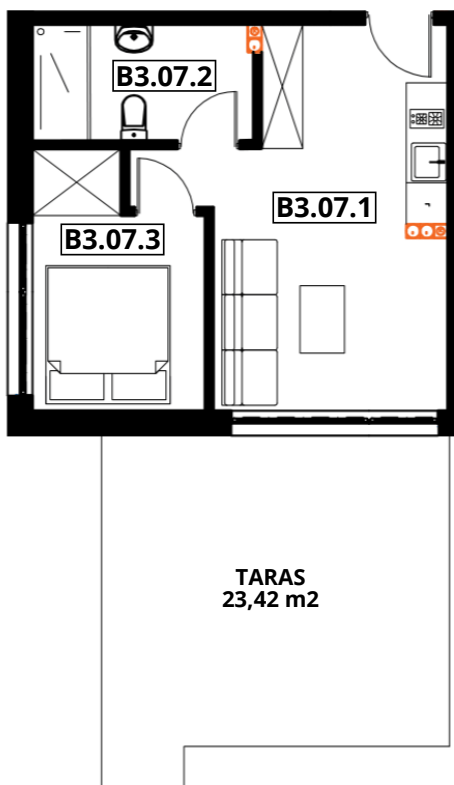

APARTAMENTY "GORZELANNY" W DŹWIRZYNIE

BUDYNEK B_NR 3
APARTAMENT B3.07
POWIERZCHNIA: 32,34 m²
B3.07.1 POKÓJ Z ANEKSEM 18,67 m²
B3.07.2 ŁAZIENKA Z WC 5,36 m²
B3.07.3 POKÓJ 8,31 m²

PARTER

HOTEL GORZELANNY S. Z O.O. S.K.
UL. POKRZYWNA 76
48-267 JARNOŁTÓWEK