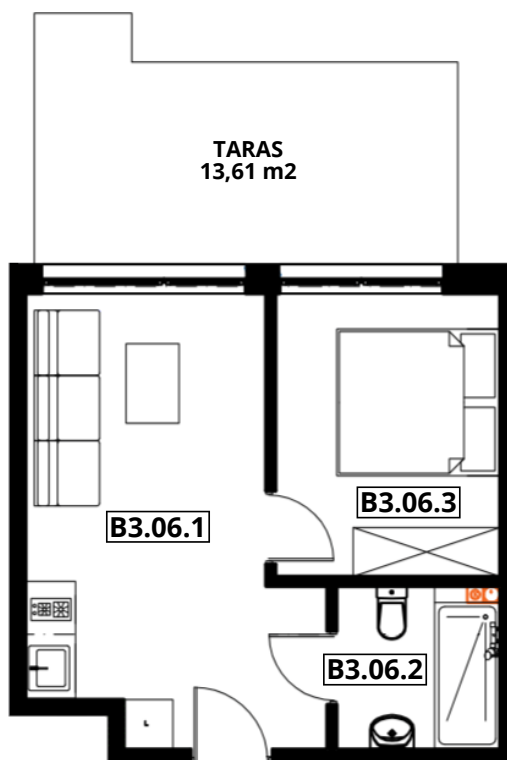

APARTAMENTY "GORZELANNY" W DŹWIRZYNIE

BUDYNEK B_NR 3
APARTAMENT B3.06
POWIERZCHNIA: 30,74 m²
B3.06.1 POKÓJ Z ANEKSEM 17,27 m²
B3.06.2 ŁAZIENKA Z WC 3,92 m²
B3.06.3 POKÓJ 9,55 m²

PARTER

HOTEL GORZELANNY S. Z O.O. S.K.
UL. POKRZYWNA 76
48-267 JARNOŁTÓWEK