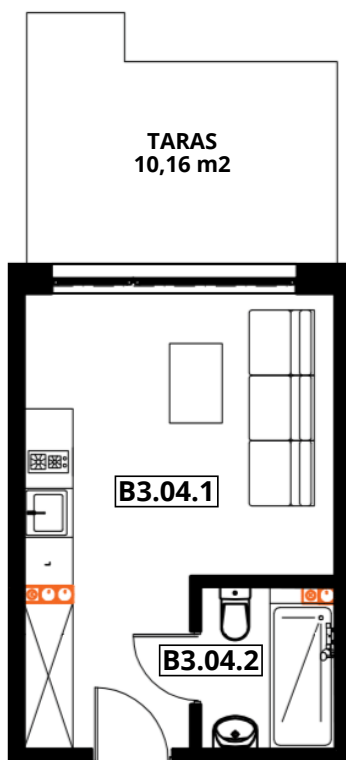

APARTAMENTY "GORZELANNY" W DŹWIRZYNIE

BUDYNEK B_NR 3
APARTAMENT B3.04
POWIERZCHNIA: 20,71 m²
B3.04.1 POKÓJ Z ANEKSEM 17,50 m²
B3.04.2 ŁAZIENKA Z WC 3,21 m²

PARTER

HOTEL GORZELANNY S. Z O.O. S.K.
UL. POKRZYWNA 76
48-267 JARNOŁTÓWEK