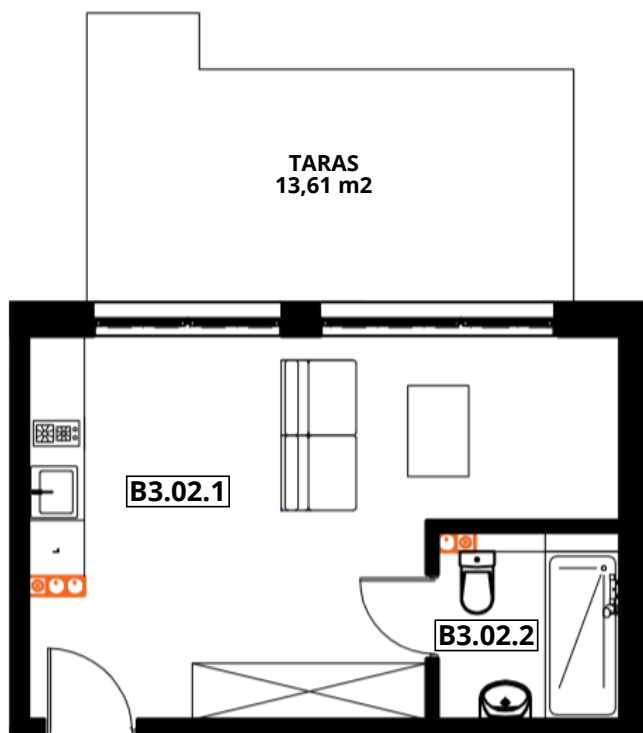

APARTAMENTY "GORZELANNY" W DŹWIRZYNIE

BUDYNEK B_NR 3
APARTAMENT B3.02
POWIERZCHNIA: 25,19 m²
B3.16.1 POKÓJ Z ANEKSEM 21,37 m²
B3.16.2 ŁAZIENKA Z WC 3,82 m²

PARTER

HOTEL GORZELANNY S. Z O.O. S.K.
UL. POKRZYWNA 76
48-267 JARNOŁTÓWEK