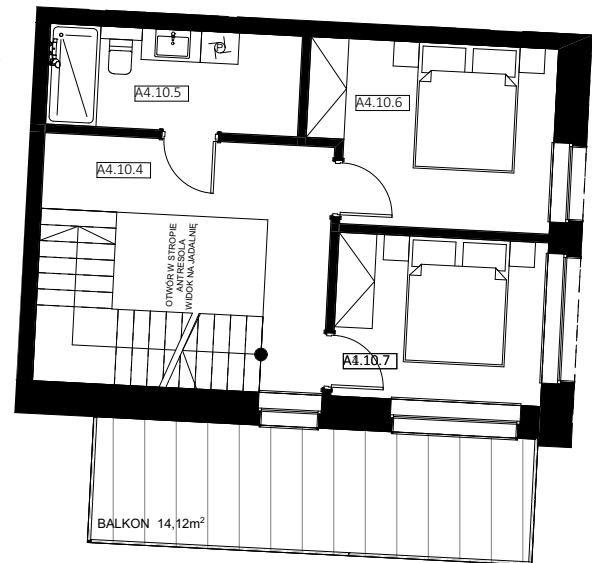

# APARTAMENTY "GORZELANNY" W DŹWIRZYNI

BUDYNEK	A_NR 4
APARTAMENT	A4.10
POWIERZCHNIA:	77,67m <sup>2</sup>
A4.10.1 PRZEDSIONEK	2,69m <sup>2</sup>
A4.10.2 POKÓJ Z ANEKSEM	38,77m <sup>2</sup>
A4.10.3 WC	2,2m <sup>2</sup>
A4.10.4 KORYTARZ	8,26m <sup>2</sup>
A4.10.5 ŁAZIENKA	6,4m <sup>2</sup>
A4.10.6 SYPIALNIA	10,72m <sup>2</sup>
A4.10.7 SYPIALNIA	8,63m <sup>2</sup>

PARTER

PIĘTRO

0 100 200 300 400 500 600 cm

HOTEL GORZELANNY S. Z O.O. S.K.  
 UL. POKRZYWNA 76  
 48-267 JARNOŁTÓWEK