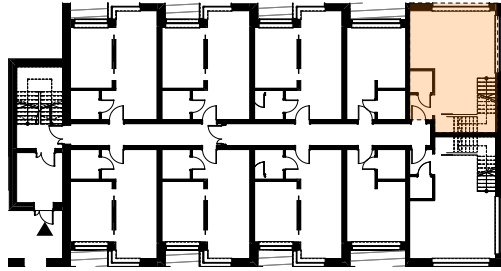

# APARTAMENTY "GORZELANNY" W DŹWIRZYNI

BUDYNEK	A_NR 4
APARTAMENT	A4.10
POWIERZCHNIA:	77,67m <sup>2</sup>
A4.10.1 PRZEDSIONEK	2,69m <sup>2</sup>
A4.10.2 POKÓJ Z ANEKSEM	38,77m <sup>2</sup>
A4.10.3 WC	2,2m <sup>2</sup>
A4.10.4 KORYTARZ	8,26m <sup>2</sup>
A4.10.5 ŁAZIENKA	6,4m <sup>2</sup>
A4.10.6 SYPIALNIA	10,72m <sup>2</sup>
A4.10.7 SYPIALNIA	8,63m <sup>2</sup>

PARTER

PIĘTRO

0 100 200 300 400 500 600 cm

HOTEL GORZELANNY S. Z O.O. S.K.  
 UL. POKRZYWNA 76  
 48-267 JARNOŁTÓWEK