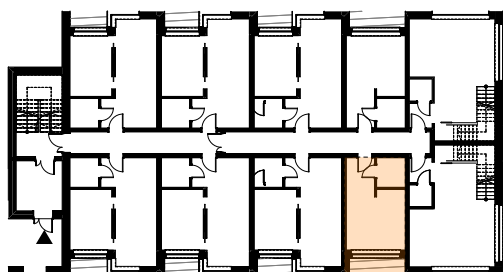

APARTAMENTY "GORZELANNY" W DŹWIRZYNIIE

BUDYNEK A_NR 4
APARTAMENT A1.07
POWIERZCHNIA: 23,28m²
A4.07.1 POKÓJ Z ANEKSEM 19,57m²
A4.07.2 ŁAZIENKA 3,71m²

PARTER

0 100 200 300 400 500 600 cm

HOTEL GORZELANNY S. Z O.O. S.K.
UL. POKRZYWNA 76
48-267 JARNOŁTÓWEK